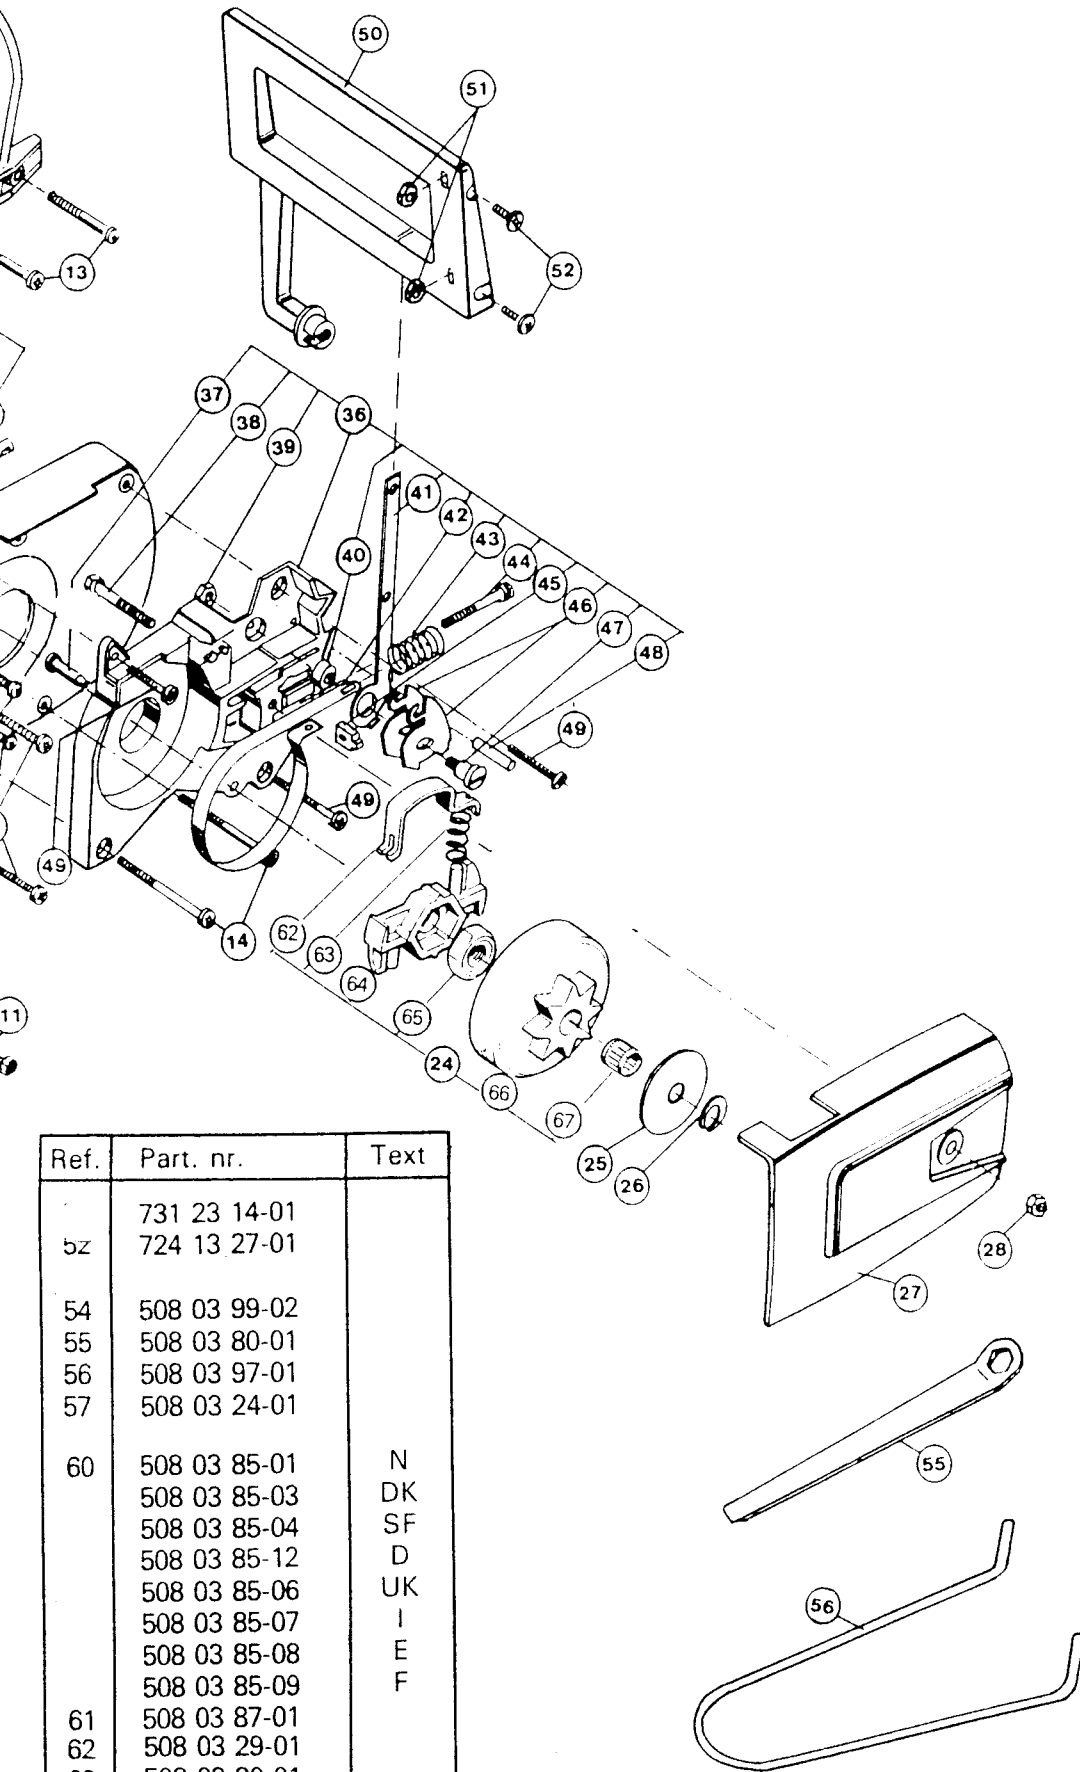

1  
1992

12

# **PARTNER 1400EL**

Reservdelar  
Spare parts  
Ersatzteile  
Pièces de rechange  
Varaosat  
Onderdeelen

Ref.	Part. nr.	Ref.	Part. nr.	Ref.	Part. nr.
1	508 03 02-01 220 V	18	508 03 18-01	34	508 03 43-01
	508 03 02-02 240 V	19	508 03 19-01	35	508 03 44-01
2	508 03 02-10 220 V				
	508 03 02-10 240 V	20	508 03 20-01 compl.	36	508 03 45-01 compl.
3	508 03 04-01 compl.	21	508 03 23-01	37	508 03 47-01
4	400 08 48-01	22	508 03 22-01	38	508 03 48-01
5	508 03 70-01	23	508 03 22-02	39	508 03 56-01
6	508 03 77-01			40	508 03 54-01
7	735 21 36-51	24	508 03 27-02 compl.	41	508 03 53-01
8	729 53 40-01	25	508 03 33-01	42	508 03 49-01
		26	735 31 11-00	43	508 03 50-01
9	508 03 07-02	27	508 03 34-02	44	723 13 39-75
10	508 03 06-02	28	731 23 16-55	45	508 03 37-01
11	508 03 09-01			46	508 03 51-01
12	508 03 10-01	31	508 03 38-02 N,S,DK,SF, D,B,NL,F, A,I,E,P	47	508 03 55-01
13	508 03 11-01		508 03 39-01 CH	48	721 42 54-50
14	508 03 12-01		508 03 40-02 UK,IR (Plug)	49	508 03 11-01
			508 03 40-05 UK,IR(Sock.)	50	508 03 57-01
15	738 21 01-02		508 03 40-03 AUS,NZ		
16	508 03 13-02	32	508 03 41-01		
17	508 03 17-01	33	508 03 42-01		

Ref.	Part. nr.	Text
	731 23 14-01	
bz	724 13 27-01	
54	508 03 99-02	
55	508 03 80-01	
56	508 03 97-01	
57	508 03 24-01	
60	508 03 85-01	N
	508 03 85-03	DK
	508 03 85-04	SF
	508 03 85-12	D
	508 03 85-06	UK
	508 03 85-07	I
	508 03 85-08	E
	508 03 85-09	F
61	508 03 87-01	
62	508 03 29-01	
63	508 03 30-01	
64	508 03 28-01	
65	508 03 31-01	
66	508 03 32-04	
67	508 03 32-02	